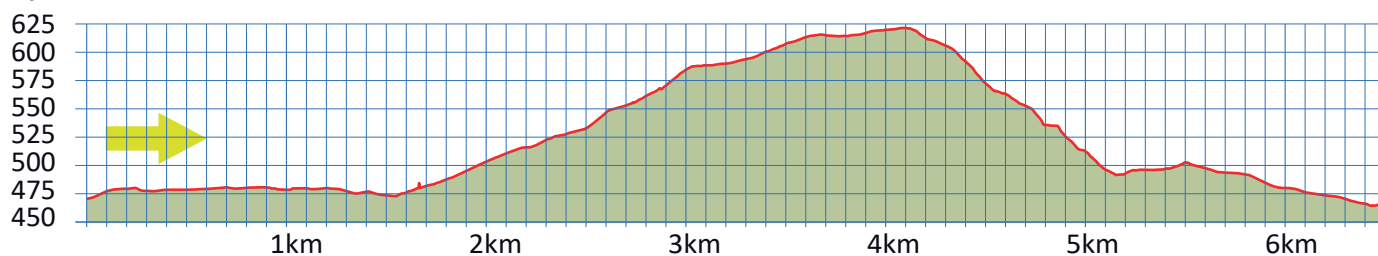

WURZELWEG

11

2540 GRENCHEN

10'830

45

6.5 km

m.ü.M.

Bushaltestelle Friedhof