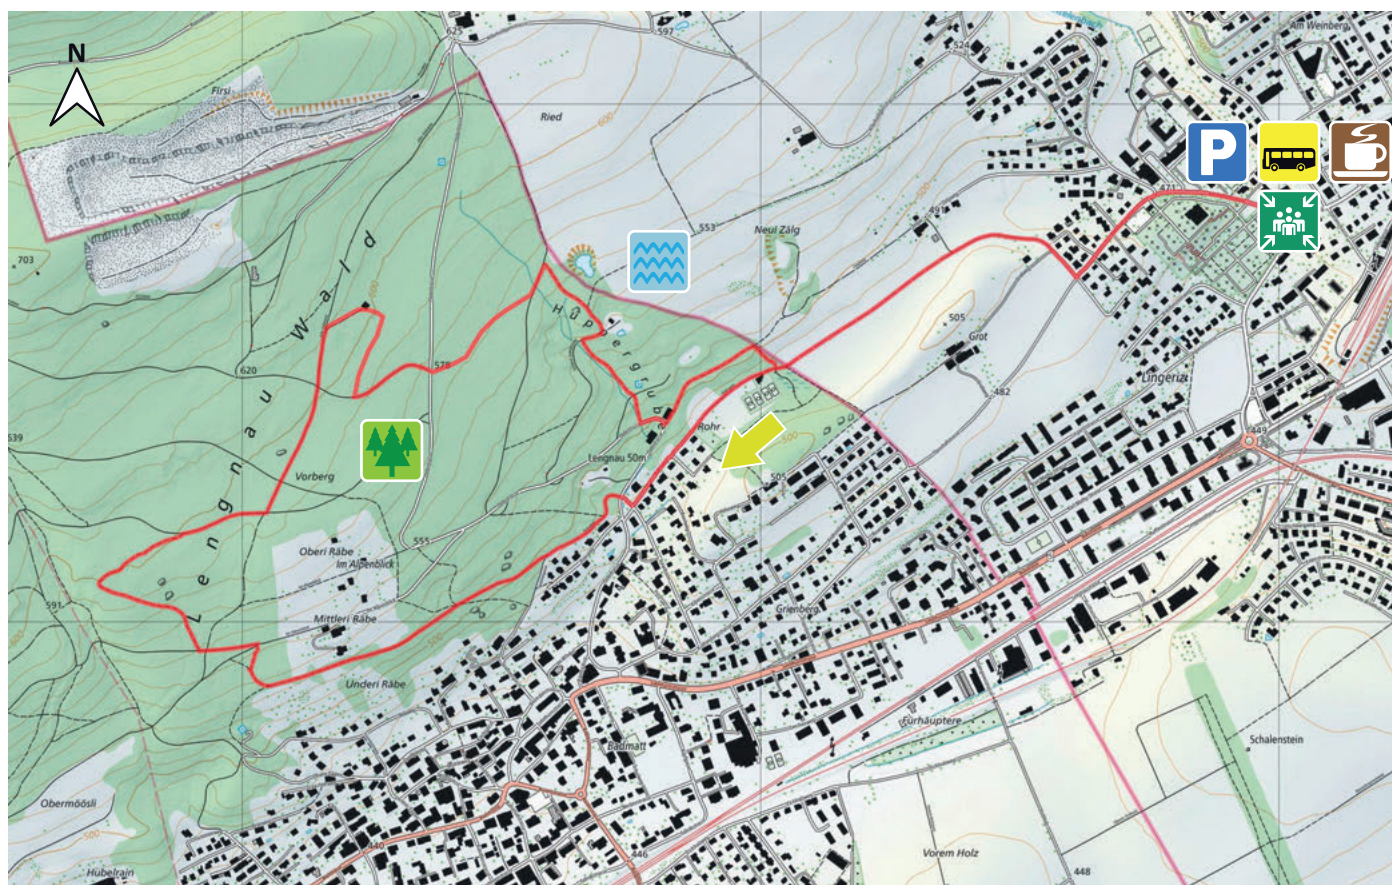

WURZELWEG

11

2540 GRENCHEN

10'830

45

6.5 km

m.ü.M.

Bushaltestelle Friedhof

Bushaltestelle Friedhof

Kostenlose Parkplätze beim Friedhof

Restaurant Parktheater

Waldspaziergang

Hupperweiher